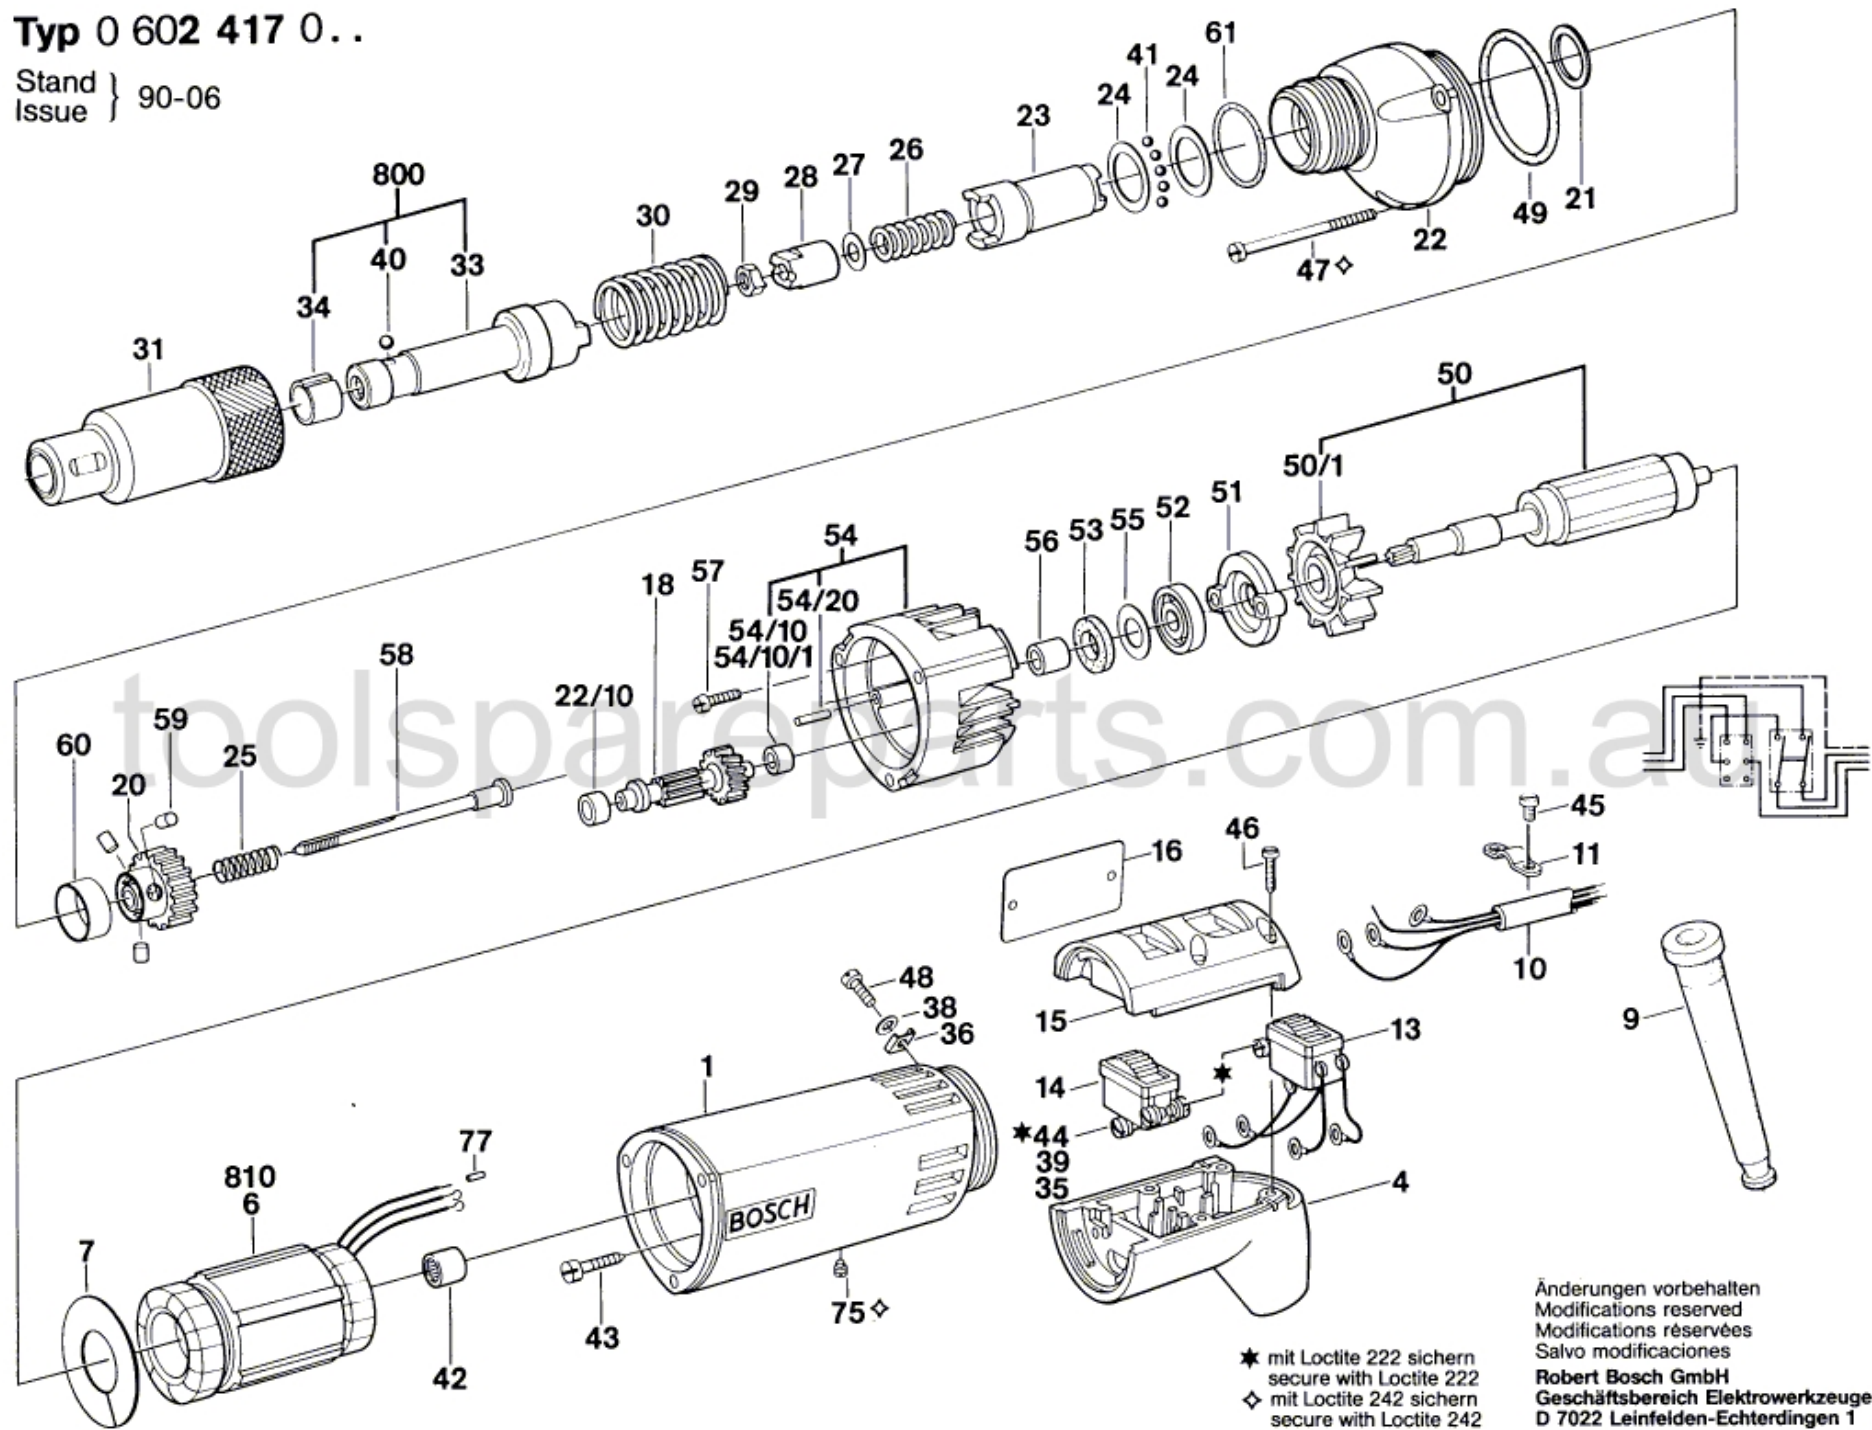

Typ 0 602 417 0..

Stand } 90-06
Issue }

★ mit Loctite 222 sichern
secure with Loctite 222
◇ mit Loctite 242 sichern
secure with Loctite 242

Änderungen vorbehalten
Modifications reserved
Modifications réservées
Salvo modificaciones
Robert Bosch GmbH
Geschäftsbereich Elektrowerkzeuge
D 7022 Leinfelden-Echterdingen 1